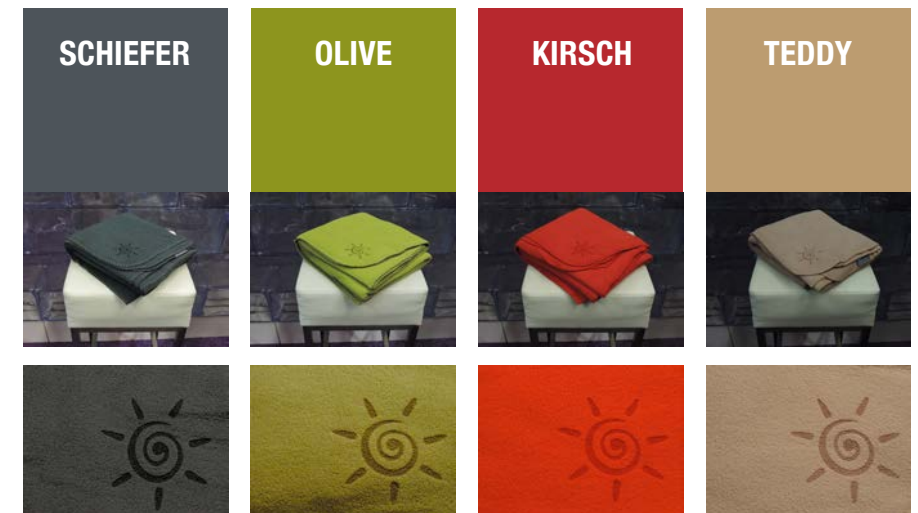

Unsere FLAUSCHY® Decken haben alle diese Eigenschaften und sind somit bestens für den täglichen Einsatz in der Gastronomie und im gewerblichen Bereich geeignet.

- **Maße:** Gastro-freundliches Format 130 x 170 cm
- **Gewicht:** 300 Gramm / m², gibt es fast nur bei uns
- **Oberfläche: Beidseitig** Anti-Fussel behandelt
- **Farbecht:** Wir garantieren 100 % Farbechtheit
- **Einfassung:** Gekettelter Zierstich in Farbe der Decke
- **Farben:** Moderne, unempfindliche gedeckte Farben

Die Trendfarben der original FLAUSCHY®-Decken in dieser Saison

Wir führen je Saison 4 ausgewählte Farben, durch entsprechende Produktionsmengen **bieten wir immer günstige Preise!**

Ab 1.000 Stk. produzieren wir FLAUSCHY®-Decken in jeder von Ihnen gewünschten Farbe, auch mit Ihrem Logo. Das bei Preisen, zu denen Sie diese Qualität von Fleecedecken wohl sonst nirgendwo bestellen können.